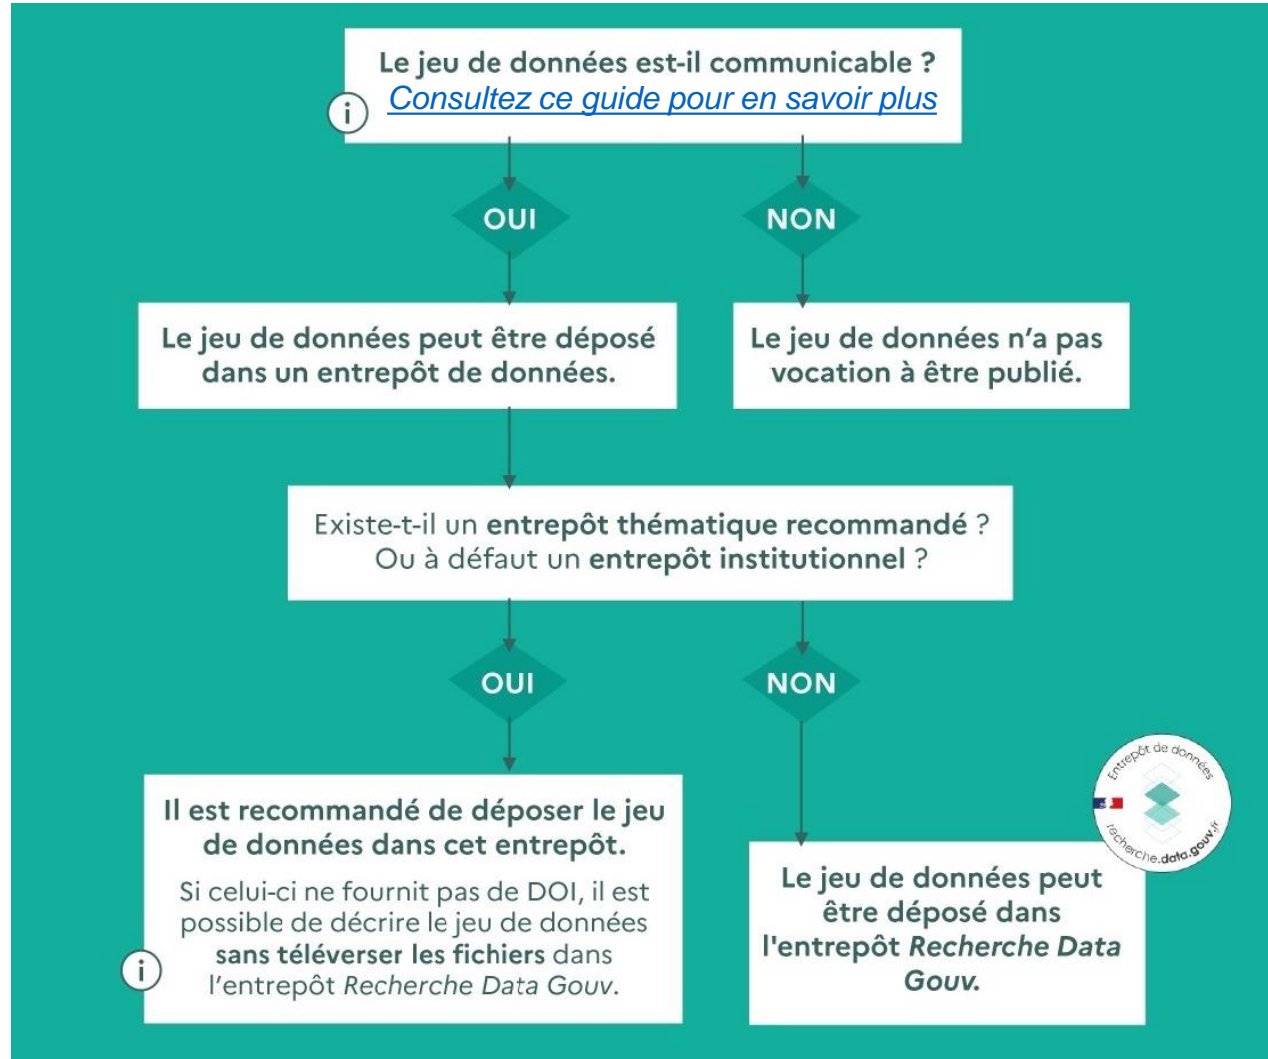

Which repositories?